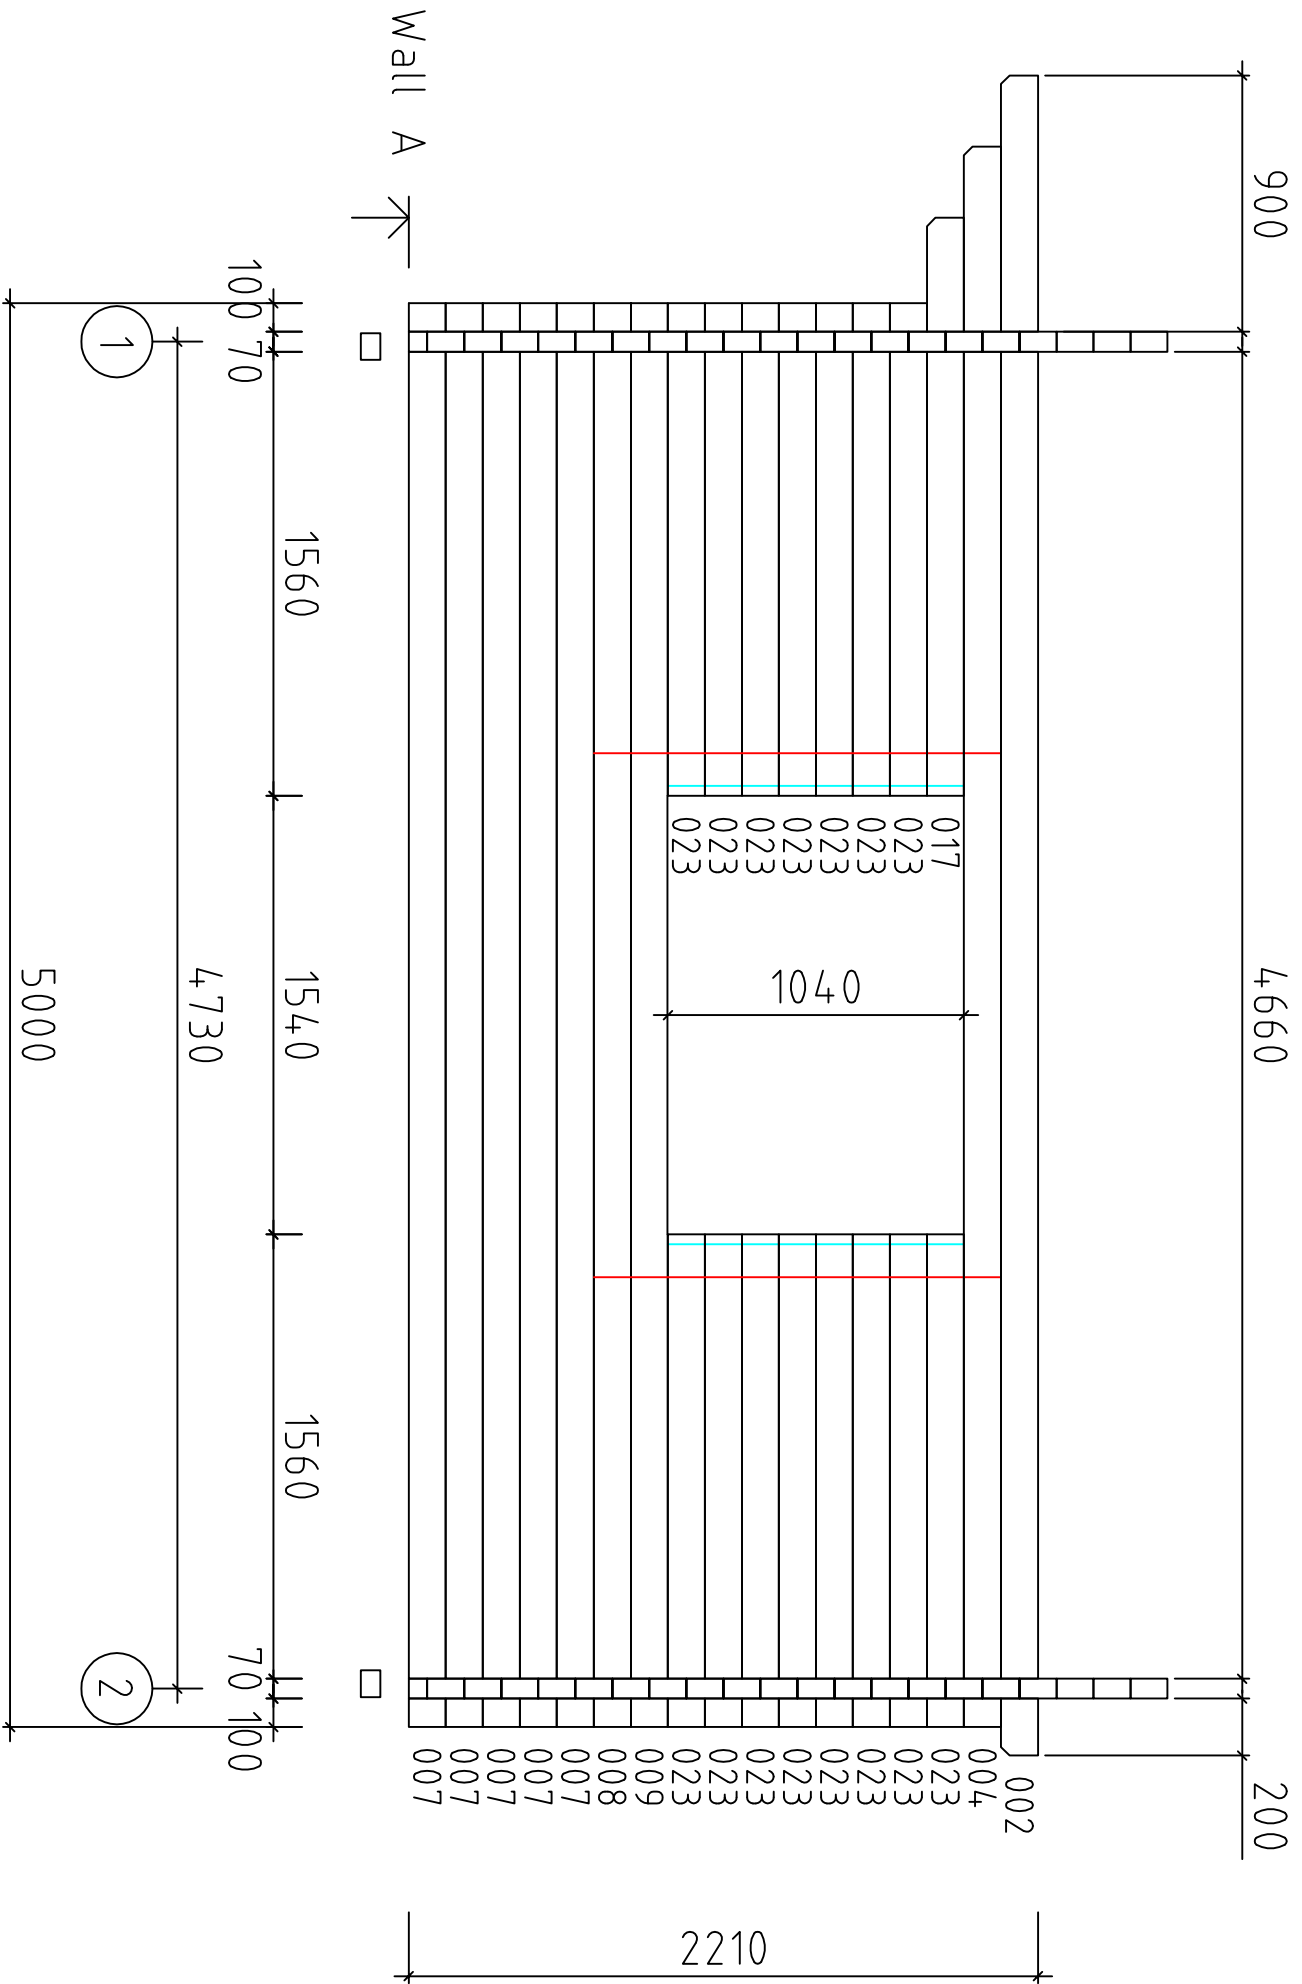

ENZO-C1/170/19

Enzo-C1///70/19

Base plan

Schreus
6x130

Enzo-C1///70/19

Foundation

Enzo-C1//70/19

ENZO-C1//70/19

Enzo-C1//70/19

ENZO-C1//70/19

Pos	Enzo-C1///70/19	ST	F (mm)	L (mm)
001 Reserv		2	70x130	5900
002		1	70x130	5900
003		1	70x130	5900
004		1	70x130	5550
005		1	70x130	5550
006		1	70x130	5300
007		19	70x130	5000
008		1	70x130	5000
009		1	70x130	5000
010		1	70x130	4000
011		1	70x130	4000
012		2	70x130	4000
013		14	70x130	4000
014		1	70x65	4000
015		1	70x130	4000
016		2	70x130	2437
017		1	70x130	2030
018		1	70x65	1910
019		5	70x130	1910
020		1	70x130	1910
021		1	70x130	1910
022		1	70x130	1910
023		15	70x130	1730
024		2	70x130	1193
025		22	70x130	650