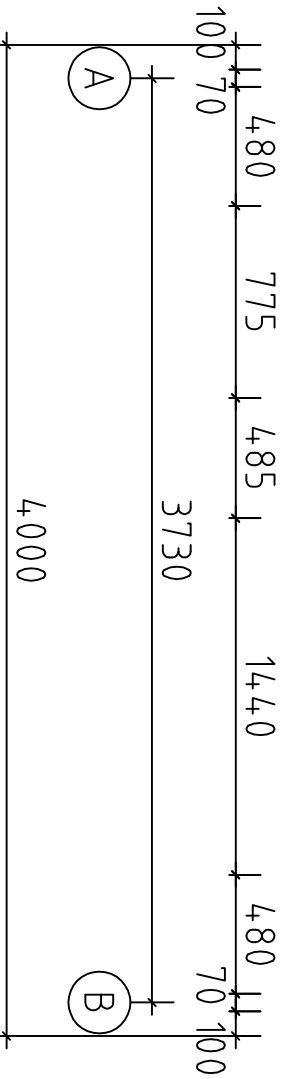

ENZO-C1/170/19

Enzo-C1///70/19

Base plan

Schreus
6x130

Enzo-C1///70/19

Foundation

Enzo-C1//70/19

ENZO-C1//70/19

Enzo-C1//70/19

ENZO-C1//70/19

Pos	Enzo-C1///70/19	ST	F (mm)	L (mm)
001 Reserv		2	70x130	5900
002		1	70x130	5900
003		1	70x130	5900
004		1	70x130	5550
005		1	70x130	5550
006		1	70x130	5300
007		19	70x130	5000
008		1	70x130	5000
009		1	70x130	5000
010		1	70x130	4000
011		1	70x130	4000
012		2	70x130	4000
013		14	70x130	4000
014		1	70x65	4000
015		1	70x130	4000
016		2	70x130	2437
017		1	70x130	2030
018		1	70x65	1910
019		5	70x130	1910
020		1	70x130	1910
021		1	70x130	1910
022		1	70x130	1910
023		15	70x130	1730
024		2	70x130	1193
025		22	70x130	650