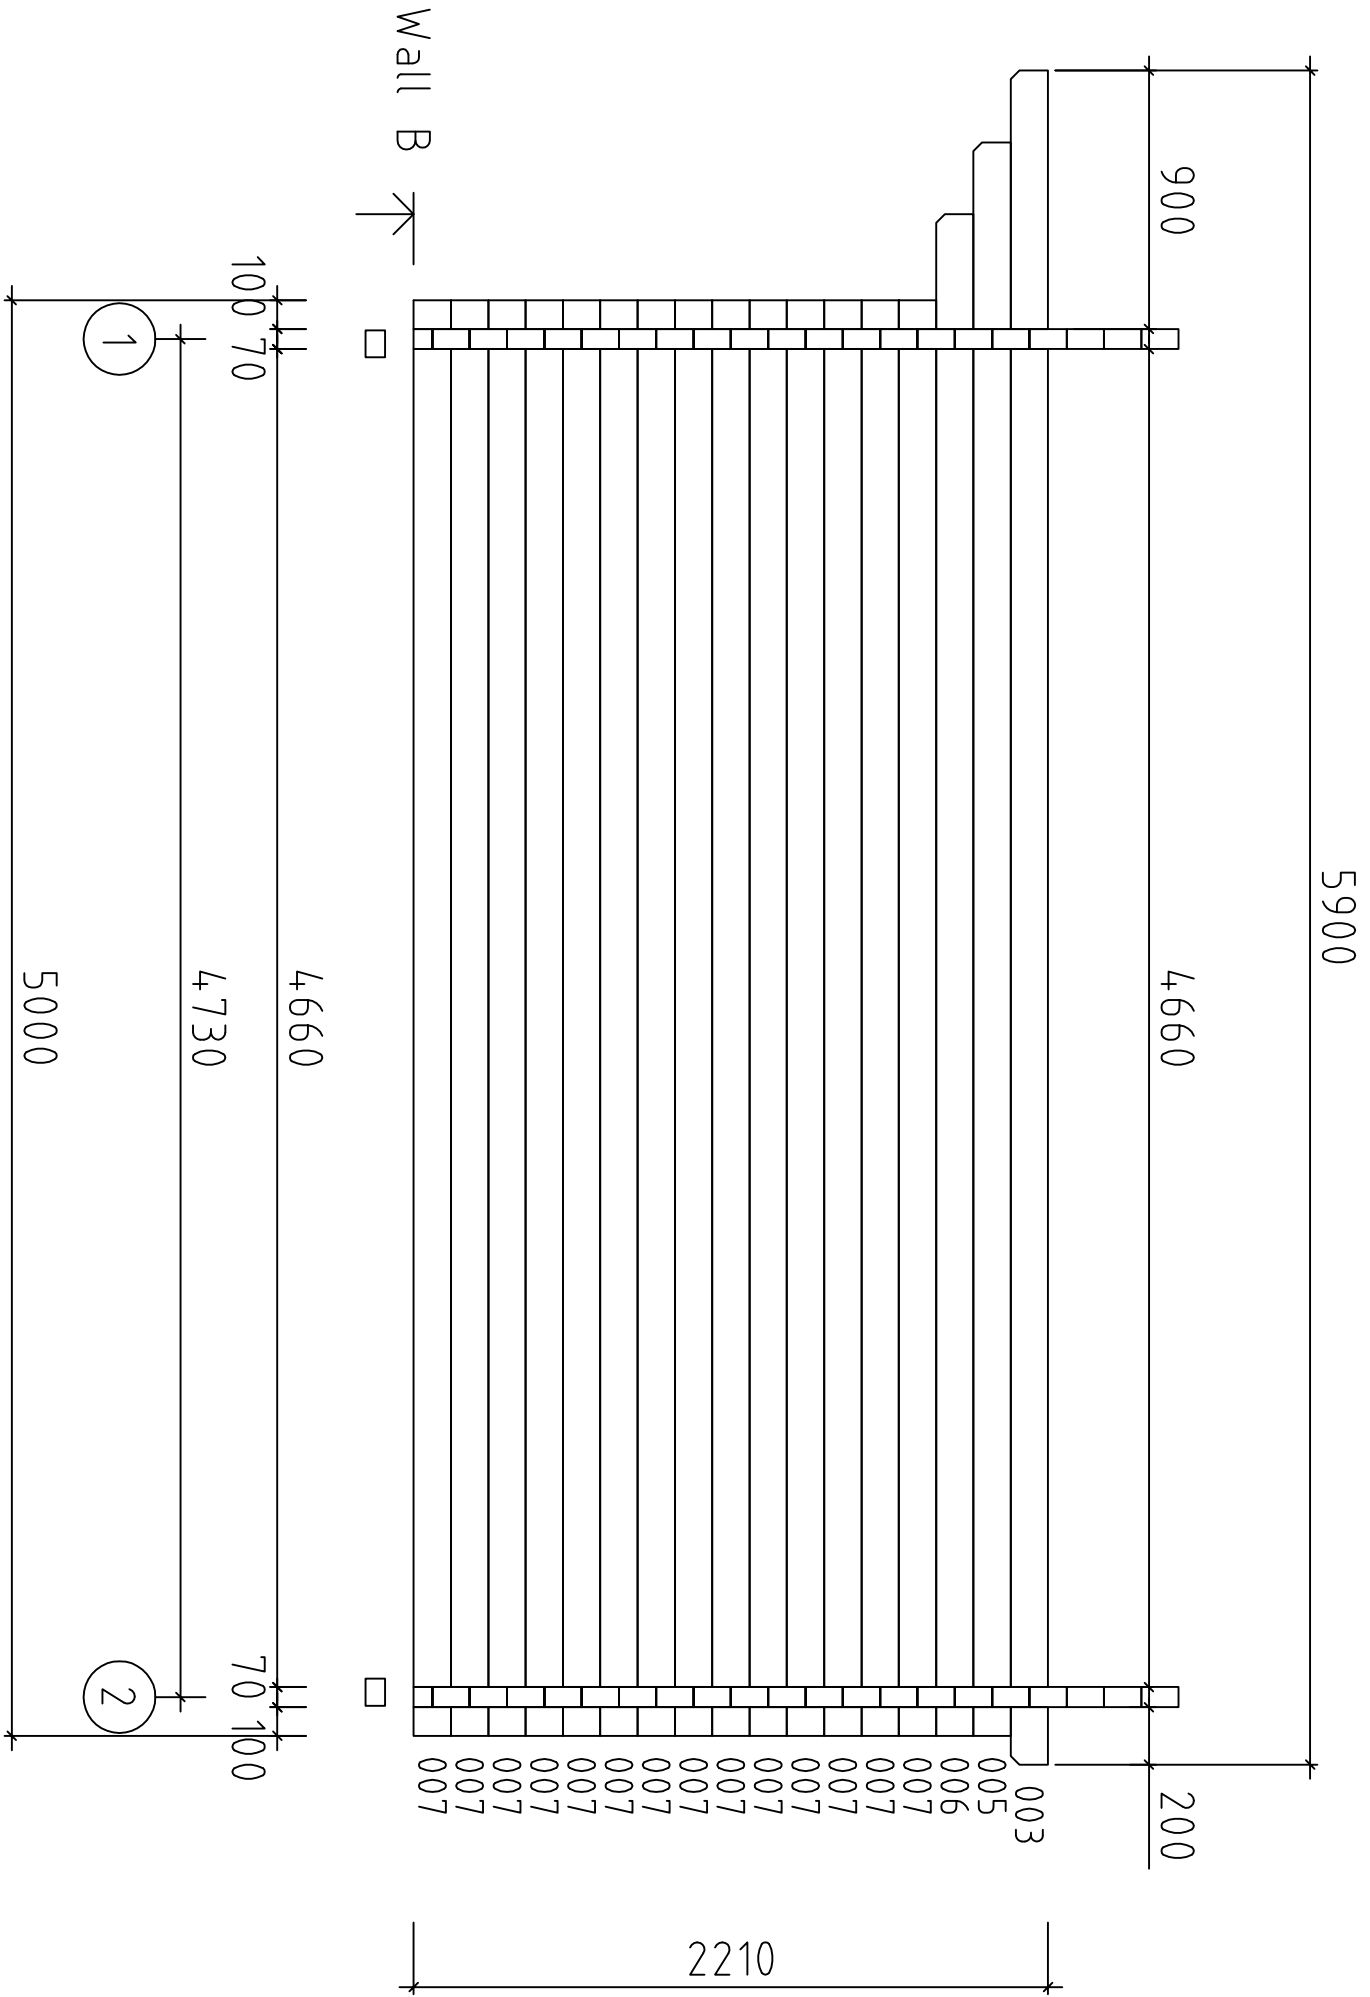

ENZO-C1/170/19

Enzo-C1///70/19

Base plan

Schreus
6x130

Enzo-C1///70/19

Foundation

Enzo-C1//70/19

ENZO-C1//70/19

Enzo-C1//70/19

ENZO-C1//70/19

Pos	Enzo-C1///70/19	ST	F (mm)	L (mm)
001 Reserv		2	70x130	5900
002		1	70x130	5900
003		1	70x130	5900
004		1	70x130	5550
005		1	70x130	5550
006		1	70x130	5300
007		19	70x130	5000
008		1	70x130	5000
009		1	70x130	5000
010		1	70x130	4000
011		1	70x130	4000
012		2	70x130	4000
013		14	70x130	4000
014		1	70x65	4000
015		1	70x130	4000
016		2	70x130	2437
017		1	70x130	2030
018		1	70x65	1910
019		5	70x130	1910
020		1	70x130	1910
021		1	70x130	1910
022		1	70x130	1910
023		15	70x130	1730
024		2	70x130	1193
025		22	70x130	650