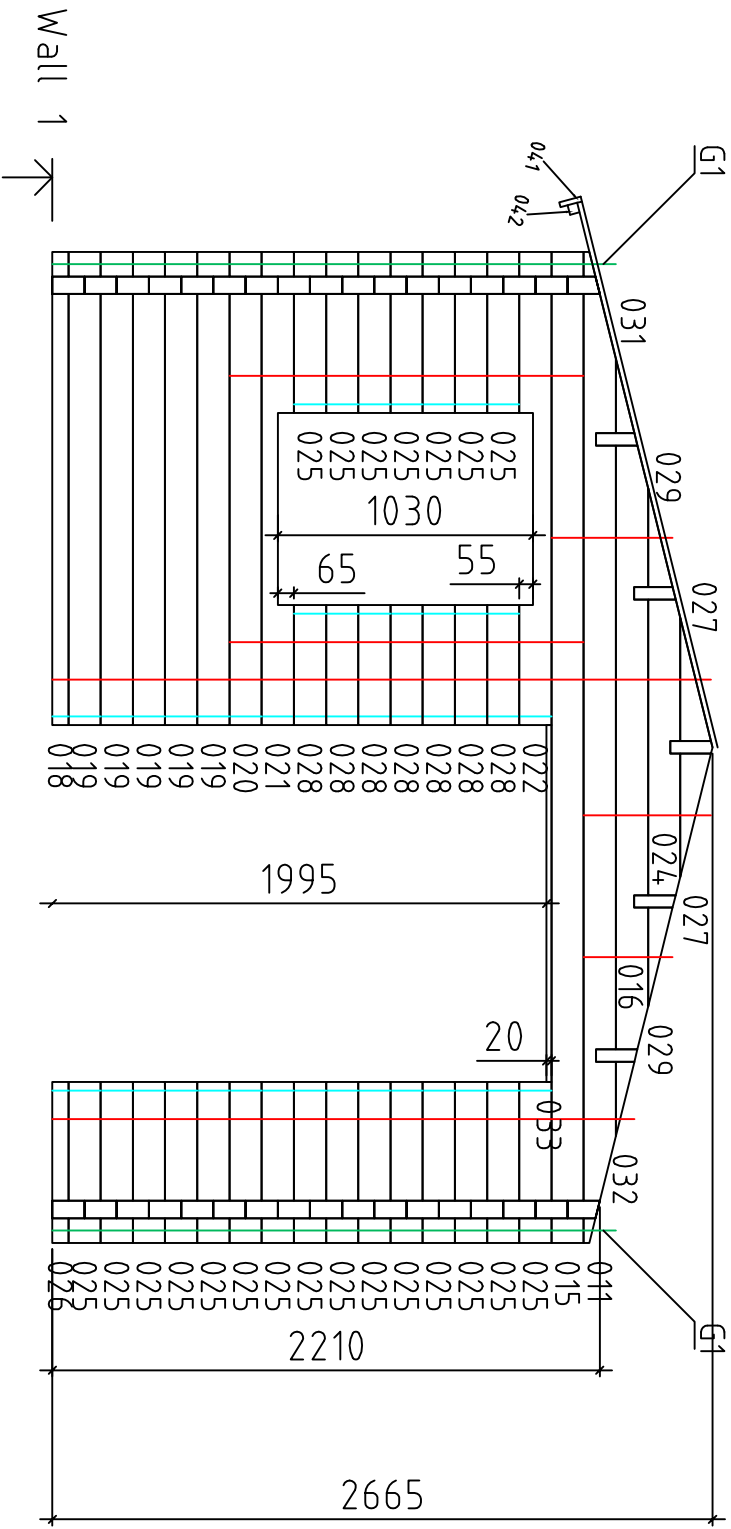

ENZO-C1/170/19

Enzo-C1///70/19

Base plan

Schreus
6x130

Enzo-C1///70/19

Foundation

Enzo-C1//70/19

ENZO-C1//70/19

Enzo-C1//70/19

ENZO-C1//70/19

Pos	Enzo-C1///70/19	ST	F (mm)	L (mm)
001 Reserv		2	70x130	5900
002		1	70x130	5900
003		1	70x130	5900
004		1	70x130	5550
005		1	70x130	5550
006		1	70x130	5300
007		19	70x130	5000
008		1	70x130	5000
009		1	70x130	5000
010		1	70x130	4000
011		1	70x130	4000
012		2	70x130	4000
013		14	70x130	4000
014		1	70x65	4000
015		1	70x130	4000
016		2	70x130	2437
017		1	70x130	2030
018		1	70x65	1910
019		5	70x130	1910
020		1	70x130	1910
021		1	70x130	1910
022		1	70x130	1910
023		15	70x130	1730
024		2	70x130	1193
025		22	70x130	650