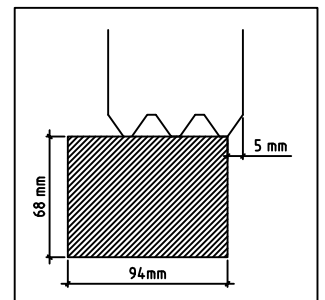

ENZO-C1/170/19

Enzo-C1///70/19

Base plan

Schreus
6x130

Enzo-C1///70/19

Foundation

Enzo-C1//70/19

ENZO-C1//70/19

Enzo-C1//70/19

ENZO-C1//70/19

Pos	Enzo-C1///70/19	ST	F (mm)	L (mm)
001 Reserv		2	70x130	5900
002		1	70x130	5900
003		1	70x130	5900
004		1	70x130	5550
005		1	70x130	5550
006		1	70x130	5300
007		19	70x130	5000
008		1	70x130	5000
009		1	70x130	5000
010		1	70x130	4000
011		1	70x130	4000
012		2	70x130	4000
013		14	70x130	4000
014		1	70x65	4000
015		1	70x130	4000
016		2	70x130	2437
017		1	70x130	2030
018		1	70x65	1910
019		5	70x130	1910
020		1	70x130	1910
021		1	70x130	1910
022		1	70x130	1910
023		15	70x130	1730
024		2	70x130	1193
025		22	70x130	650