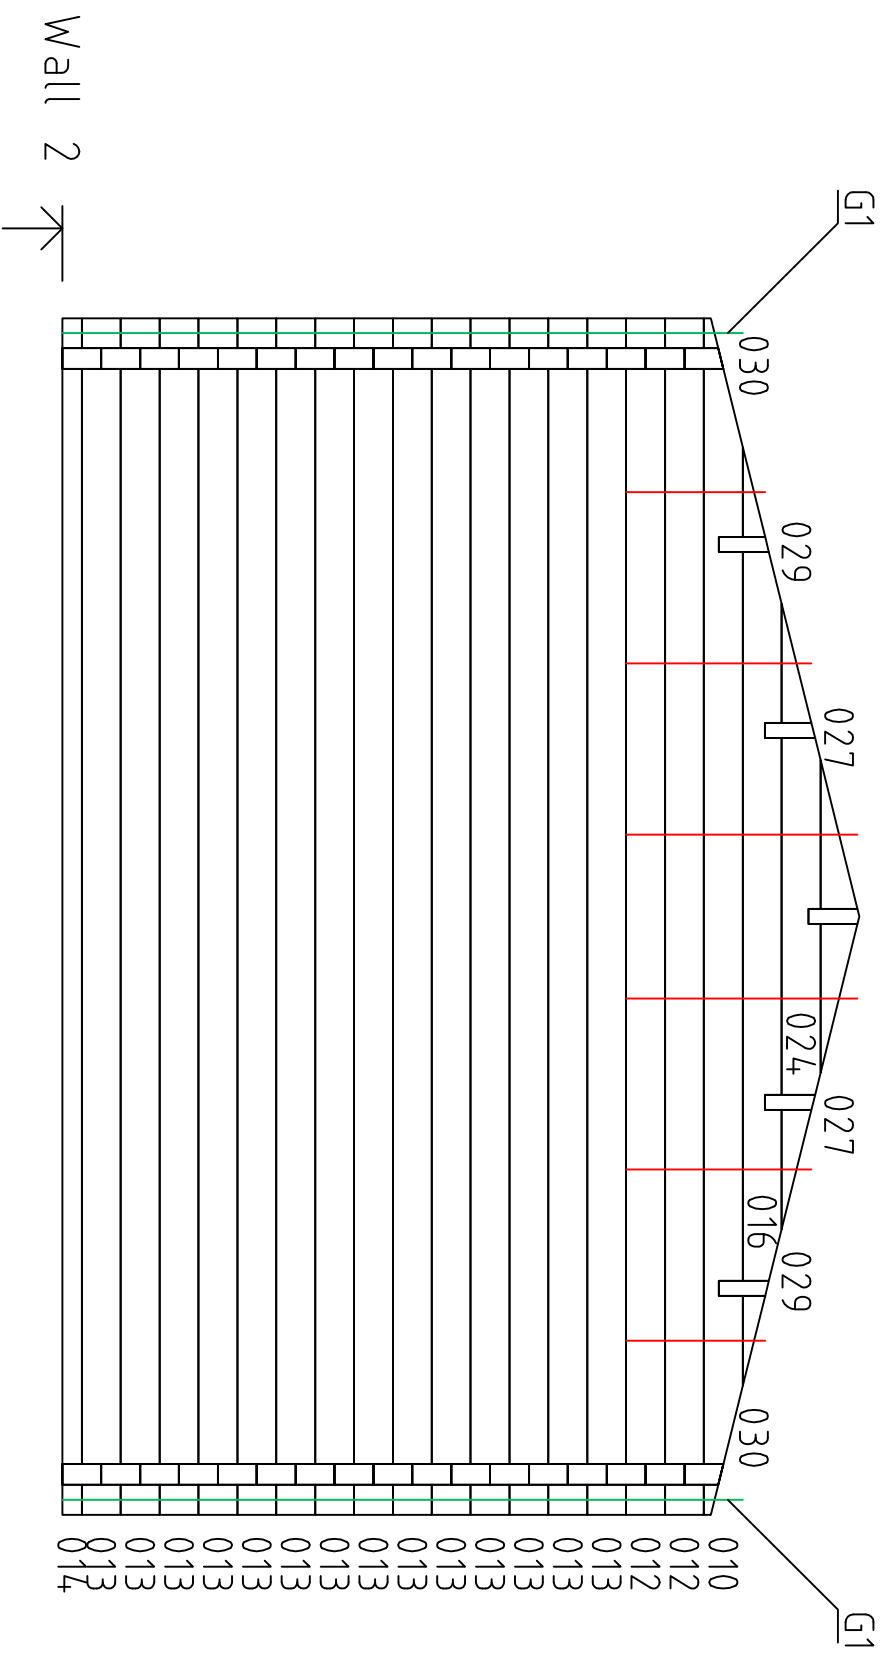

ENZO-C1/170/19

Enzo-C1///70/19

Base plan

Schreus
6x130

Enzo-C1///70/19

Foundation

Enzo-C1//70/19

ENZO-C1//70/19

Enzo-C1//70/19

ENZO-C1//70/19

Pos	Enzo-C1///70/19	ST	F (mm)	L (mm)
001 Reserv		2	70x130	5900
002		1	70x130	5900
003		1	70x130	5900
004		1	70x130	5550
005		1	70x130	5550
006		1	70x130	5300
007		19	70x130	5000
008		1	70x130	5000
009		1	70x130	5000
010		1	70x130	4000
011		1	70x130	4000
012		2	70x130	4000
013		14	70x130	4000
014		1	70x65	4000
015		1	70x130	4000
016		2	70x130	2437
017		1	70x130	2030
018		1	70x65	1910
019		5	70x130	1910
020		1	70x130	1910
021		1	70x130	1910
022		1	70x130	1910
023		15	70x130	1730
024		2	70x130	1193
025		22	70x130	650