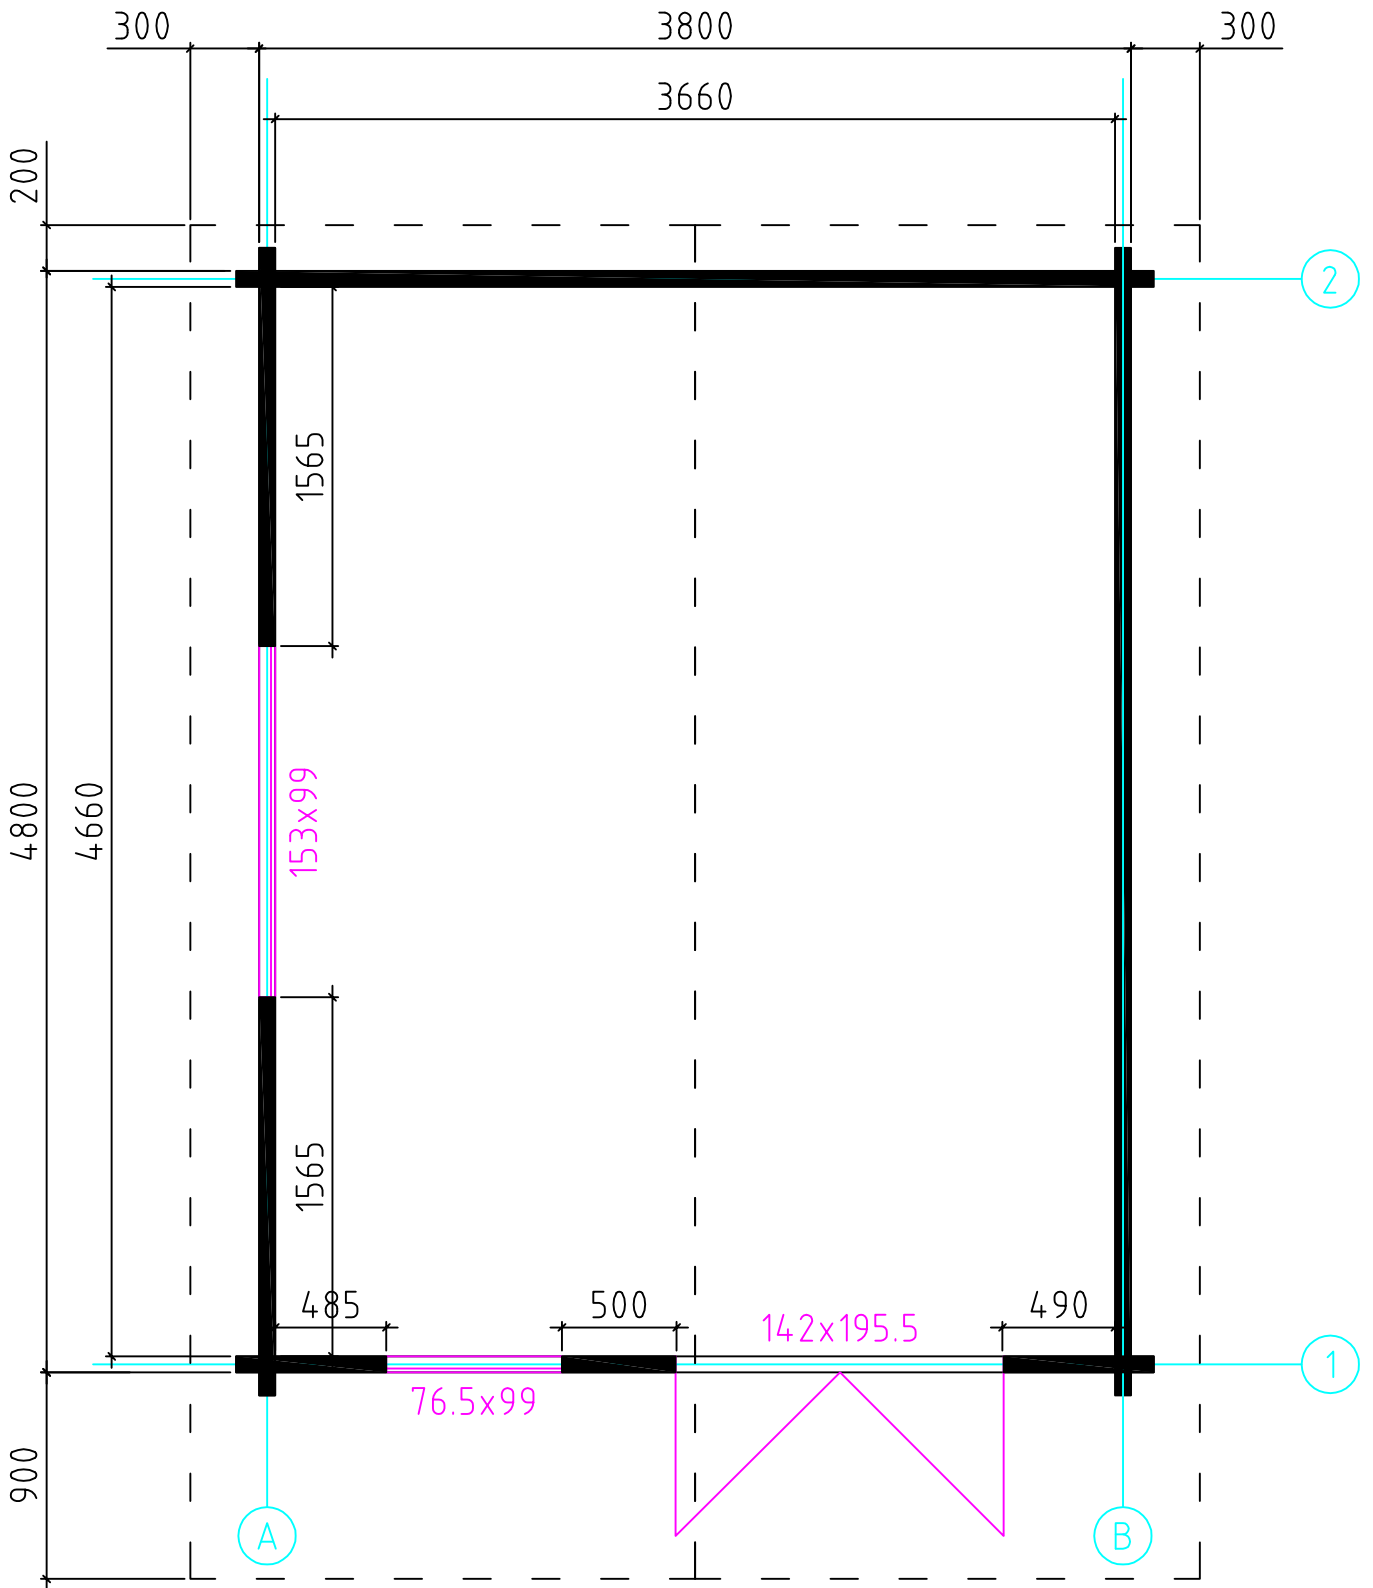

ENZO-C1/170/19

Enzo-C1///70/19

Base plan

Schreus
6x130

Enzo-C1///70/19

Foundation

Enzo-C1//70/19

ENZO-C1//70/19

Enzo-C1//70/19

ENZO-C1//70/19

Pos	Enzo-C1///70/19	ST	F (mm)	L (mm)
001 Reserv		2	70x130	5900
002		1	70x130	5900
003		1	70x130	5900
004		1	70x130	5550
005		1	70x130	5550
006		1	70x130	5300
007		19	70x130	5000
008		1	70x130	5000
009		1	70x130	5000
010		1	70x130	4000
011		1	70x130	4000
012		2	70x130	4000
013		14	70x130	4000
014		1	70x65	4000
015		1	70x130	4000
016		2	70x130	2437
017		1	70x130	2030
018		1	70x65	1910
019		5	70x130	1910
020		1	70x130	1910
021		1	70x130	1910
022		1	70x130	1910
023		15	70x130	1730
024		2	70x130	1193
025		22	70x130	650