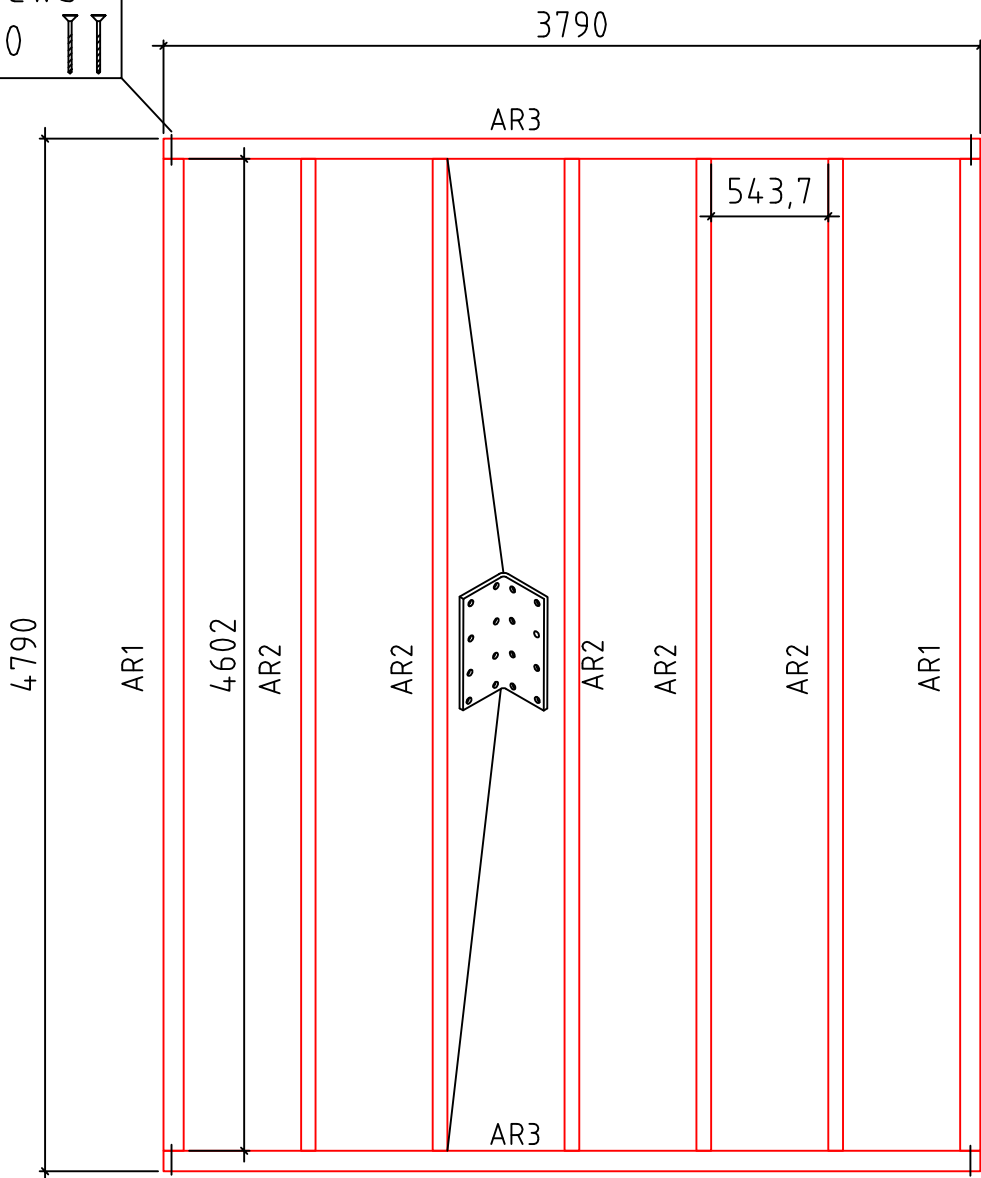

ENZO-C1/170/19

Enzo-C1///70/19

Base plan

Schreus
6x130

Enzo-C1///70/19

Foundation

Enzo-C1//70/19

ENZO-C1//70/19

Enzo-C1//70/19

ENZO-C1//70/19

Pos	Enzo-C1///70/19	ST	F (mm)	L (mm)
001 Reserv		2	70x130	5900
002		1	70x130	5900
003		1	70x130	5900
004		1	70x130	5550
005		1	70x130	5550
006		1	70x130	5300
007		19	70x130	5000
008		1	70x130	5000
009		1	70x130	5000
010		1	70x130	4000
011		1	70x130	4000
012		2	70x130	4000
013		14	70x130	4000
014		1	70x65	4000
015		1	70x130	4000
016		2	70x130	2437
017		1	70x130	2030
018		1	70x65	1910
019		5	70x130	1910
020		1	70x130	1910
021		1	70x130	1910
022		1	70x130	1910
023		15	70x130	1730
024		2	70x130	1193
025		22	70x130	650