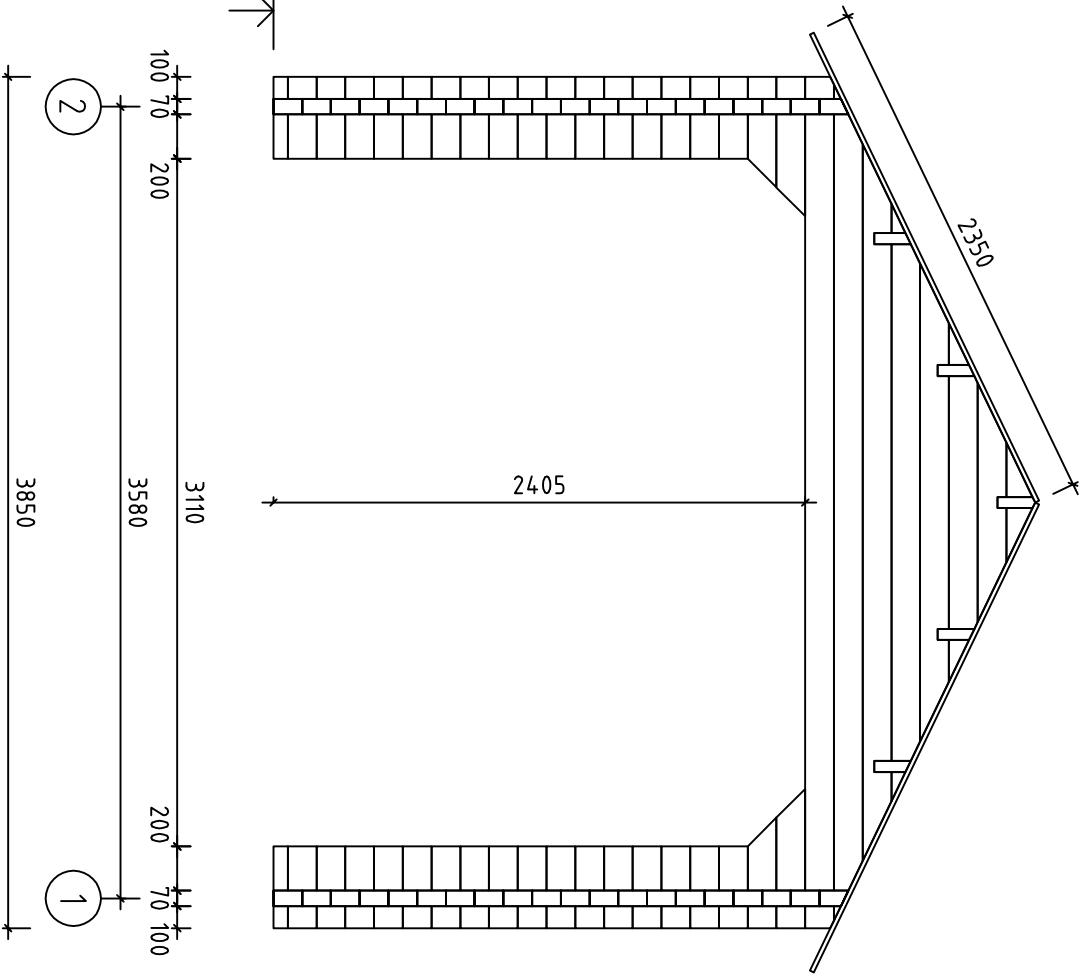

6/10/17 eds wms

Sein C

Swim spa // 70 / 19

Fenster 765x990

Fenster 515x1890

Tür 840x1955