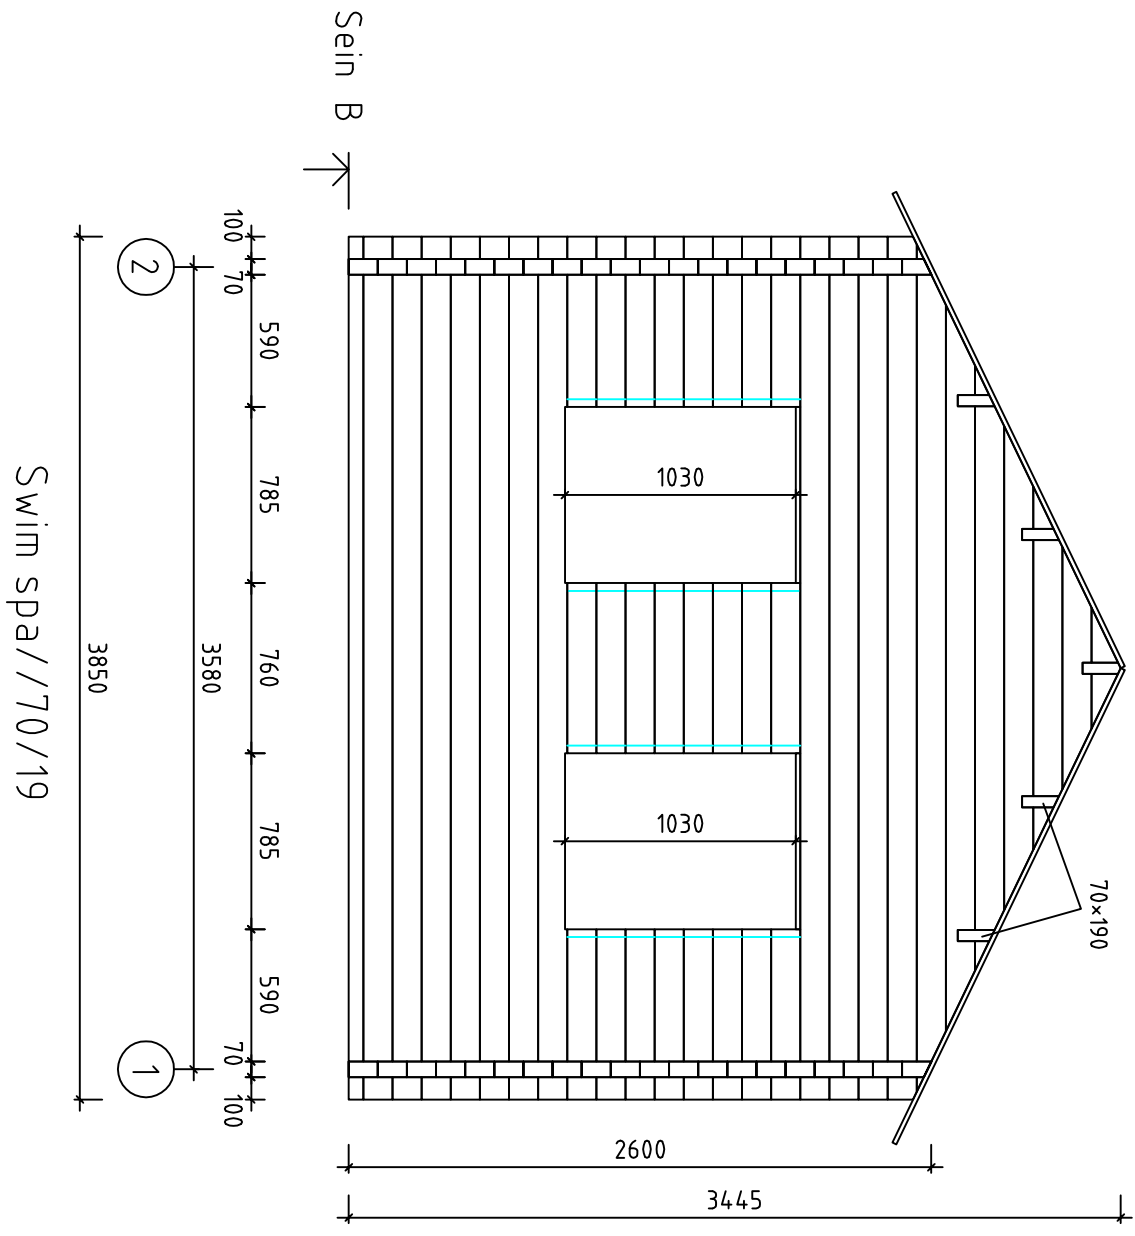

6/10/17 eds wms

Sein C

Swim spa // 70 / 19

Fenster 765x990

Fenster 515x1890

Tür 840x1955