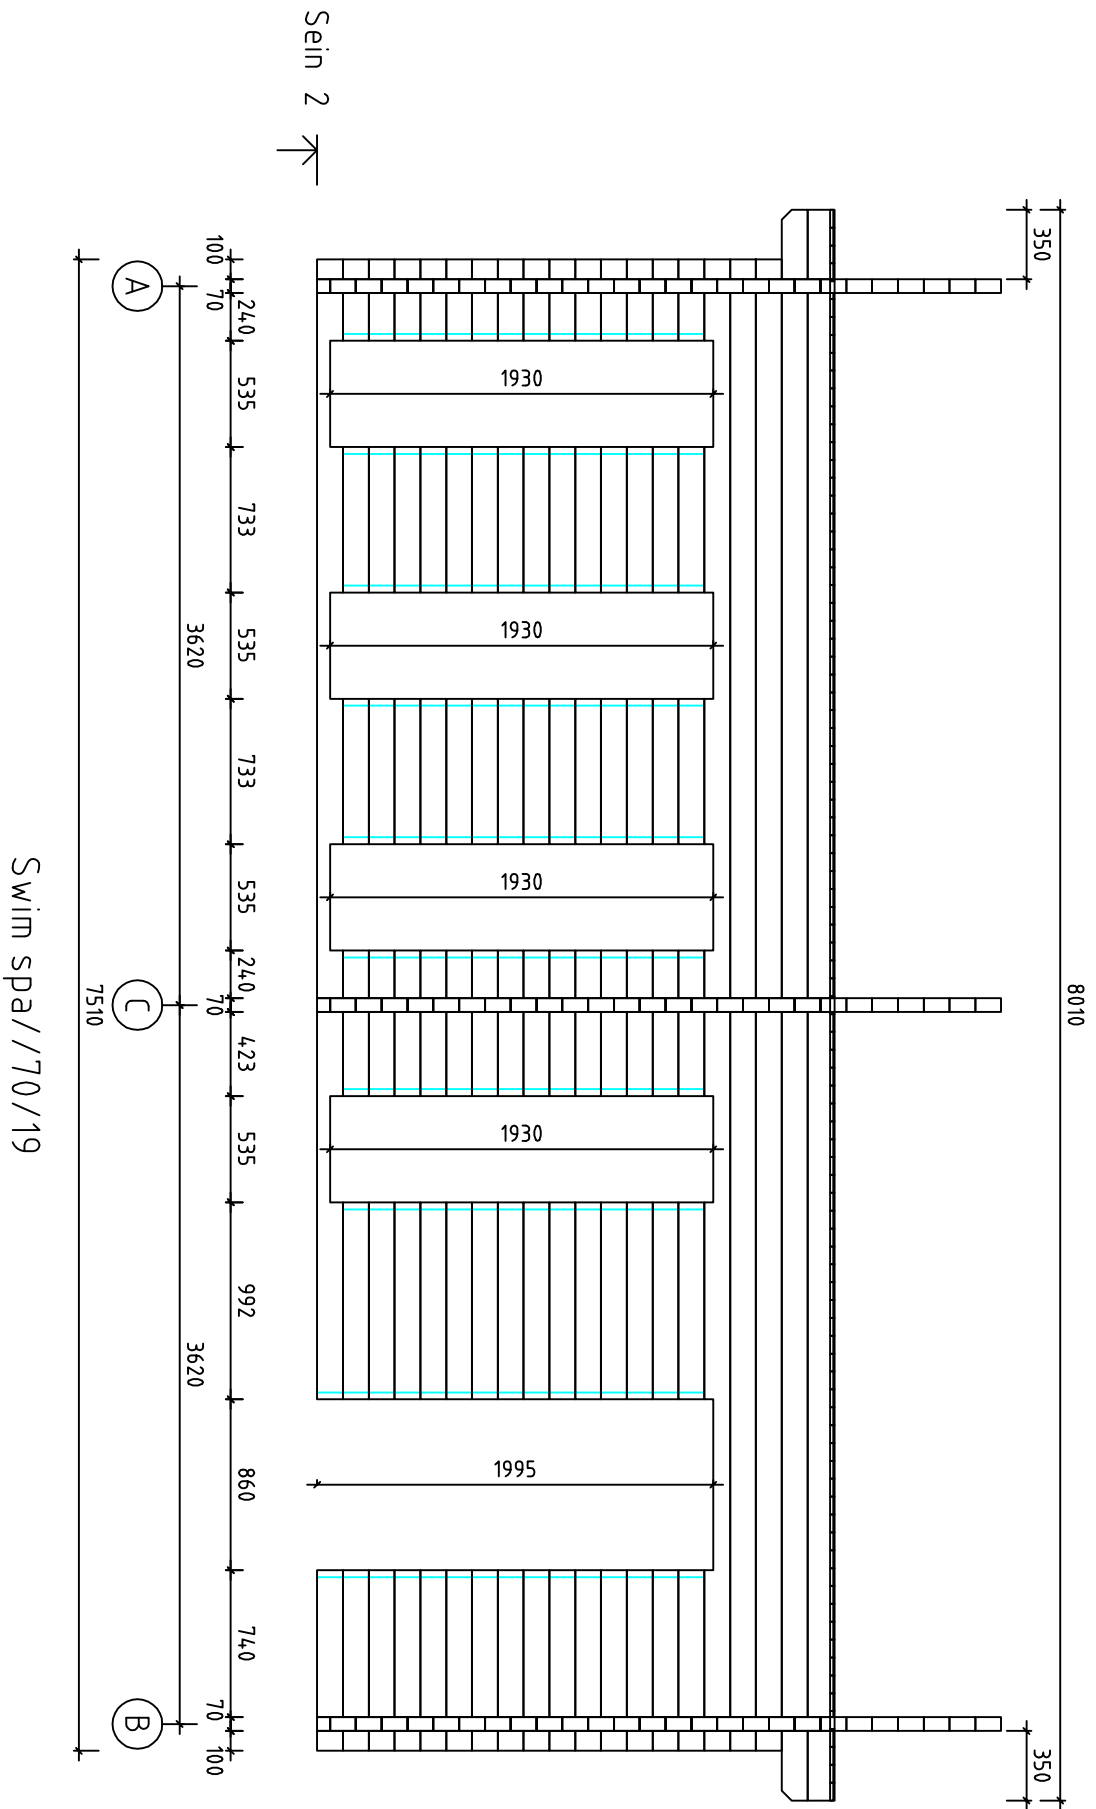

6/10/17 eds wms

Sein C

Swim spa // 70 / 19

Fenster 765x990

Fenster 515x1890

Tür 840x1955