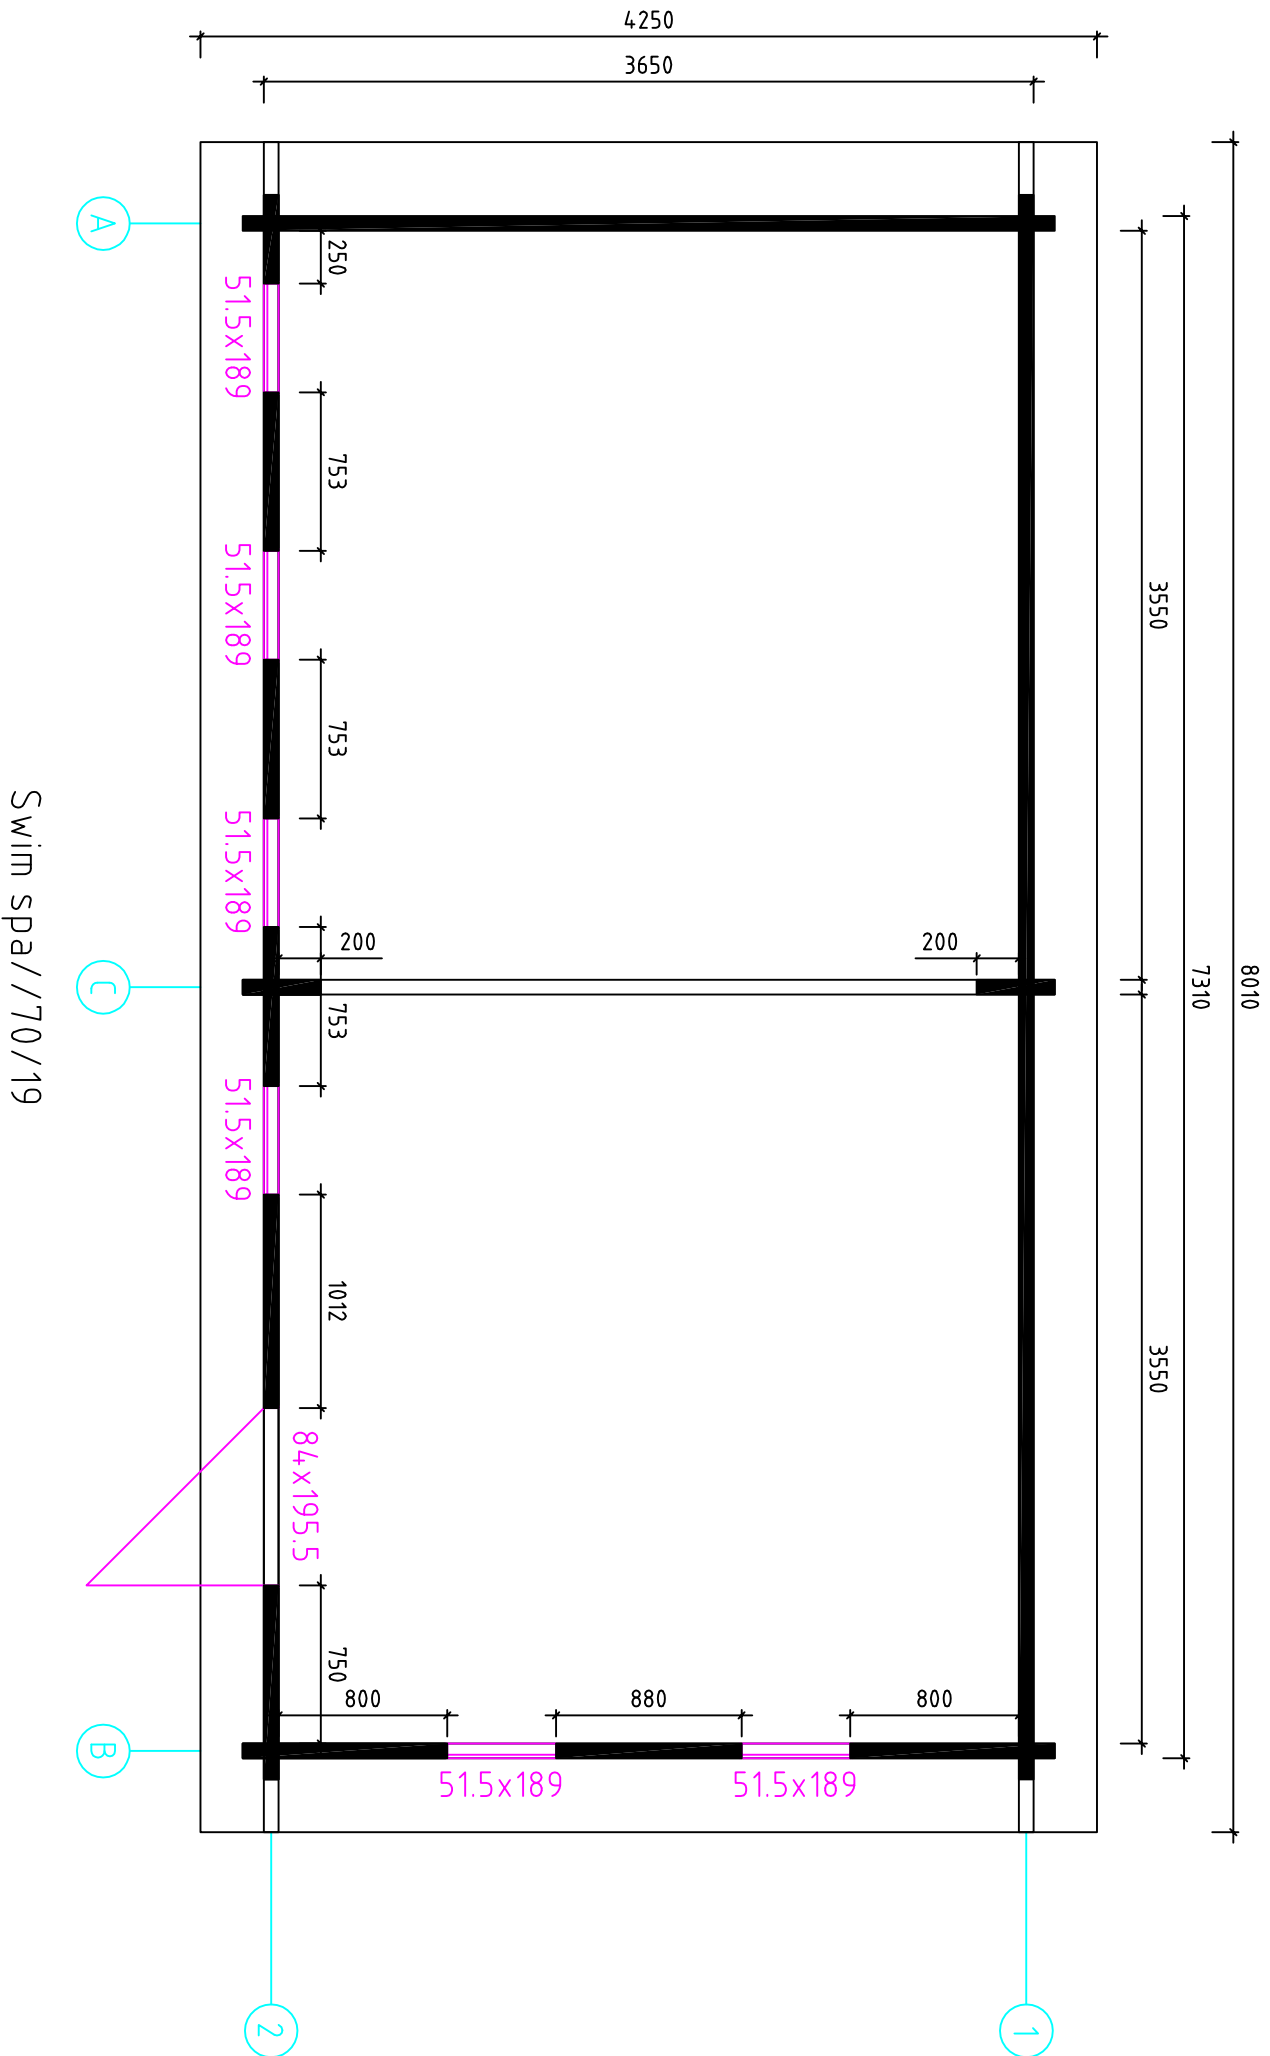

6/10/17 eds wms

Sein C

Swim spa // 70 / 19

Fenster 765x990

Fenster 515x1890

Tür 840x1955